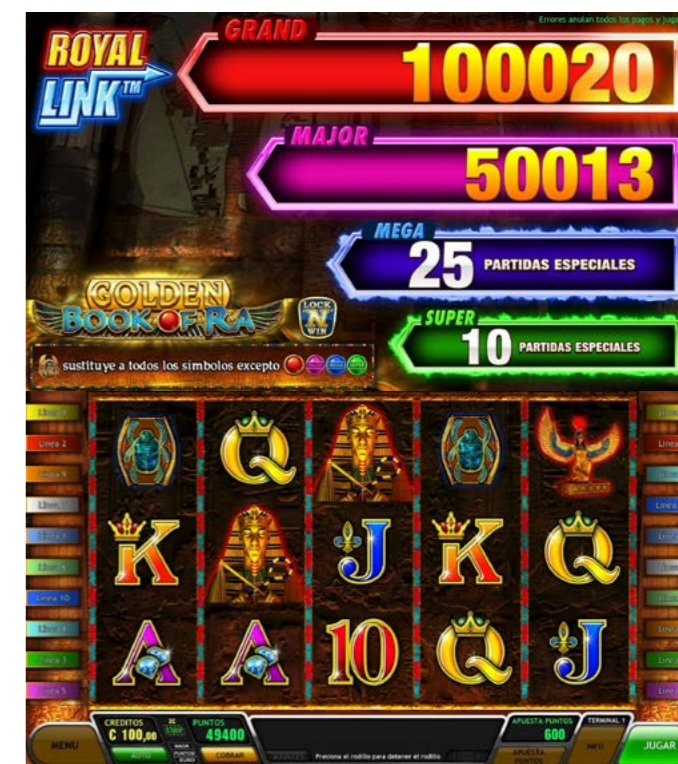

ROYAL LINK™

EL SELLO REAL PARA SALONES

- La mejor relación calidad/precio
- 11 títulos con jackpot progresivo
- Incluye Golden Book of Ra
- Nuevo Mueble GiStar HD

Este producto es "El Sello Real para Salones" que ofrece excelencia y calidad a un precio competitivo. Los 11 títulos incluidos tienen acceso al jackpot compartido a través del "Lock & Spin", siendo los niveles Grand y Major progresivos. Los 6 juegos Royal acceden al juego común a través de 6 esferas rosas, mientras que los otros 5 lo hacen con símbolos propios. Además, estos últimos cuentan con una pantalla superior completamente personalizada. Por primera vez, los clásicos Charming Lady Royal y Golden Book of Ra están disponibles en versión de puntos. El mueble elegido es el GiStar HD, que proporciona una mejor perspectiva de las pantallas para el usuario, gracias a su inclinación ergonómica.

ROYAL LINK™

Gistar HD en isla

GiStar HD en línea

CARACTERÍSTICAS TÉCNICAS

- 3 Hoppers Azkoyen Rode U-II Cctalk
- Aceptador de billetes Innovative NV9USB+ Cctalk
- Aceptador monedas Azkoyen X6 PINA Cctalk

DIMENSIONES

- Alto mueble con topper: 2.308 mm
- Ancho mueble: 725 mm
- Fondo mueble: 921 mm
- Ancho MP3 con separadores: 2.790 mm
- Diámetro MP3 Isla: 2.190 mm

Charming Lady Royal

En esta versión de puntos para salón con 5 rodillos y 10 líneas, los amuletos de la dama atraerán la suerte, siendo necesario obtener 6 esferas rosas para acceder al juego común "Lock & Spin".

Golden Book of Ra

Vuelve el famoso aventurero, esta vez en versión de puntos con 5 rodillos y 10 líneas. Consiguiendo un mínimo de 6 monedas rojas, se abrirán las puertas del templo "Lock & Spin". Una vez dentro, se pueden ganar partidas especiales a través del Mega y Super o alcanzar los niveles progresivos del Grand y Major.