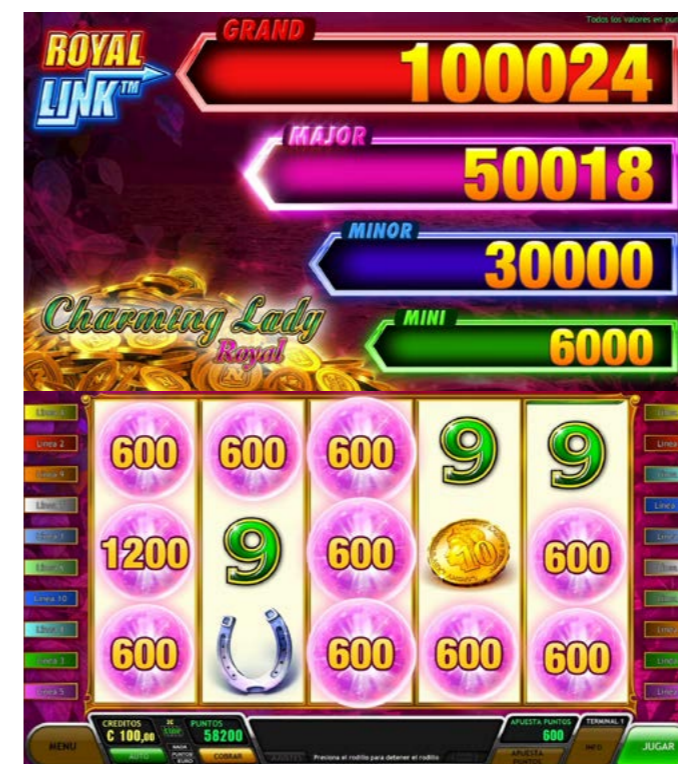

ROYAL LINK™

EL SELLO REAL PARA SALONES

- La mejor relación calidad/precio
- 11 títulos con jackpot progresivo
- Incluye Golden Book of Ra
- Nuevo Mueble GiStar HD

Este producto es "El Sello Real para Salones" que ofrece excelencia y calidad a un precio competitivo. Los 11 títulos incluidos tienen acceso al jackpot compartido a través del "Lock & Spin", siendo los niveles Grand y Major progresivos. Los 6 juegos Royal acceden al juego común a través de 6 esferas rosas, mientras que los otros 5 lo hacen con símbolos propios. Además, estos últimos cuentan con una pantalla superior completamente personalizada. Por primera vez, los clásicos Charming Lady Royal y Golden Book of Ra están disponibles en versión de puntos. El mueble elegido es el GiStar HD, que proporciona una mejor perspectiva de las pantallas para el usuario, gracias a su inclinación ergonómica.

- Alto mueble con topper: 2.308 mm
- Ancho mueble: 725 mm
- Fondo mueble: 921 mm
- Ancho MP3 con separadores: 2.790 mm
- Diámetro MP3 Isla: 2.190 mm

Charming Lady Royal

En esta versión de puntos para salón con 5 rodillos y 10 líneas, los amuletos de la dama atraerán la suerte, siendo necesario obtener 6 esferas rosas para acceder al juego común "Lock & Spin".

Golden Book of Ra

Vuelve el famoso aventurero, esta vez en versión de puntos con 5 rodillos y 10 líneas. Consiguiendo un mínimo de 6 monedas rojas, se abrirán las puertas del templo "Lock & Spin". Una vez dentro, se pueden ganar partidas especiales a través del Mega y Super o alcanzar los niveles progresivos del Grand y Major.