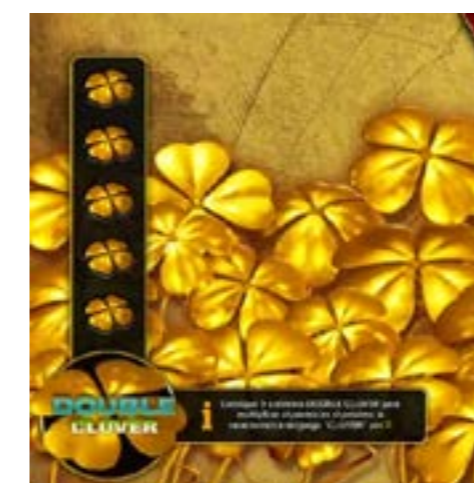

CLOVER Link Xtreme

LA DIVERSIÓN MÁS XTREMA

- Multiplica hasta 3 veces los premios Grand y Major
- Dobla el premio con el Double Clover
- 4 juegos inéditos
- Nuevas animaciones y gráficos

Novedades

Este modelo de Apex introduce dos elementos diferenciales. El primero de ellos es el Double Clover, con el que se dobla la cantidad obtenida en el premio común si previamente se consiguen los cinco símbolos necesarios.

La segunda y explosiva novedad es la modalidad de juego Xtreme a la que se accede tras ganar los premios Grand o Major. En esta, el usuario tendrá la posibilidad de entrar en un mini-juego para mantener, duplicar o triplicar las ganancias.

- Alto mueble: 1.919 mm
- Altura con sign: 2.507 mm
- Ancho mueble: 580 mm
- Ancho MP3 con separadores: 2.044 mm
- Fondo mueble: 562 mm

Eye of the Queen Magic Xtreme

La simbología egipcia se ve representada en este juego de 25 líneas y 5 rodillos que albergan infinidad de premios. Gracias a sus juegos libres y a su fascinante diosa, que se expande para sustituir a las demás figuras, se aumenta la posibilidad de conseguir mayores ganancias.

Leonardo's Code Xtreme

El misterio está por resolver en este juego de 25 líneas y 5 rodillos que da nombre al código más famoso del mundo. Una aventura en la que los símbolos de Leonardo se mezclan con los valiosos tréboles Clover Link.