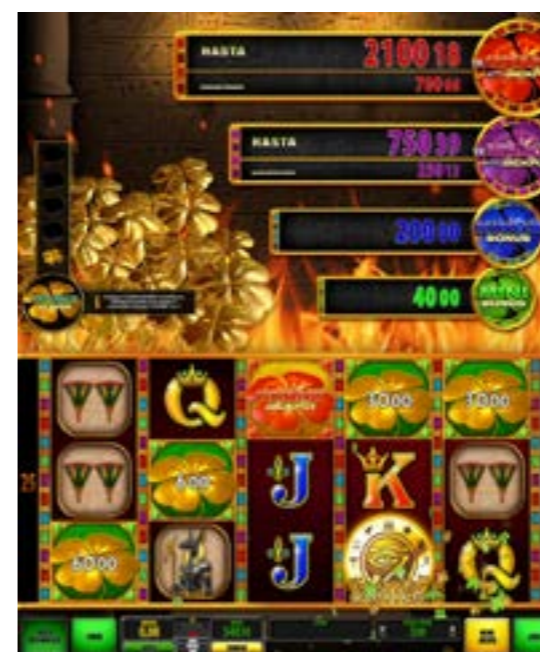

La segunda y explosiva novedad es la modalidad de juego Xtreme a la que se accede tras ganar los premios Grand o Major. En esta, el usuario tendrá la posibilidad de entrar en un mini-juego para mantener, duplicar o triplicar las ganancias.

MUEBLE PINNACLE 27 BLACK SERIES

CARACTERÍSTICAS TÉCNICAS

- Monitor Inferior: 27" TFT Táctil
- Monitor Superior: 27" TFT
- Smarthopper
- Billetero/Reciclador de billetes NV200
- Sign con tecnología LED

DIMENSIONES

- Alto mueble: 1.919 mm
- Altura con sign: 2.507 mm
- Ancho mueble: 580 mm
- Ancho MP3 con separadores: 2.044 mm
- Fondo mueble: 562 mm

Eye of the Queen Magic Xtreme

La simbología egipcia se ve representada en este juego de 25 líneas y 5 rodillos que albergan infinidad de premios. Gracias a sus juegos libres y a su fascinante diosa, que se expande para sustituir a las demás figuras, se aumenta la posibilidad de conseguir mayores ganancias.

Leonardo's Code Xtreme

El misterio está por resolver en este juego de 25 líneas y 5 rodillos que da nombre al código más famoso del mundo. Una aventura en la que los símbolos de Leonardo se mezclan con los valiosos tréboles Clover Link.