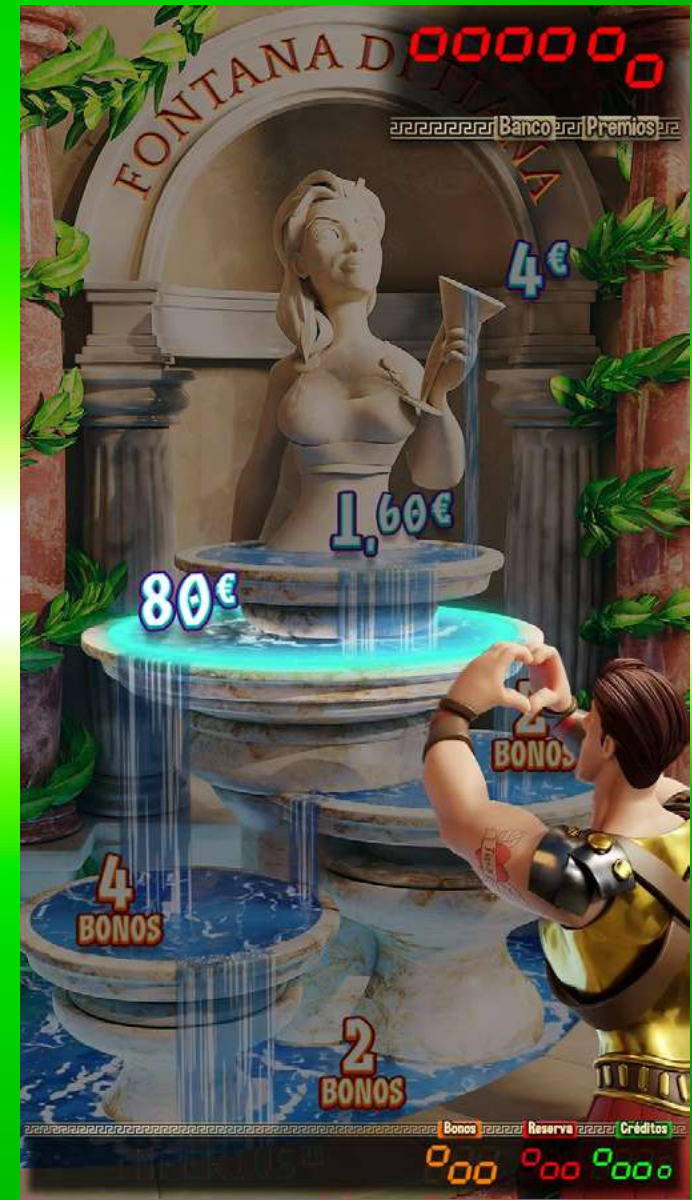

IMPERIVS

GiGames

LA ANTIGUA ROMA

EN EL SIGLO XXI

CON 4 DIVERTIDOS
MINI-JUEGOS

IMPERIVS

GiGames

Este juego está ambientado en la antigua Roma y tiene como protagonista al mítico Rómulo, un simpático personaje que vive múltiples aventuras con toques contemporáneos.

En el juego básico existe un recipiente de agua que se va llenando progresivamente en el transcurso de la partida, y cuando alcanza el séptimo nivel, da acceso a Fontana Di Tiana para conseguir premios especiales.

ACVEDVCTVS

RVLETAE

FONTANA DI TIANA

VICTORIVM

CVADRIGA

CARACTERÍSTICAS TÉCNICAS

- Máquina mixta vídeo-rodillo
- Aceptador de monedas Azkoyen D25 Cctalk / Jofemar T15 Cctalk
- 3 Hoppers Rode Ull Cctalk / 3 hoppers Jofemar H20R Cctalk
- Aceptador de billetes Innovative NV9+Cctalk
- Pagador de billetes Innovative NV11+Cctalk

DIMENSIONES

- Alto mueble: 1.820 mm
- Ancho mueble: 660 mm
- Fondo mueble: 745 mm