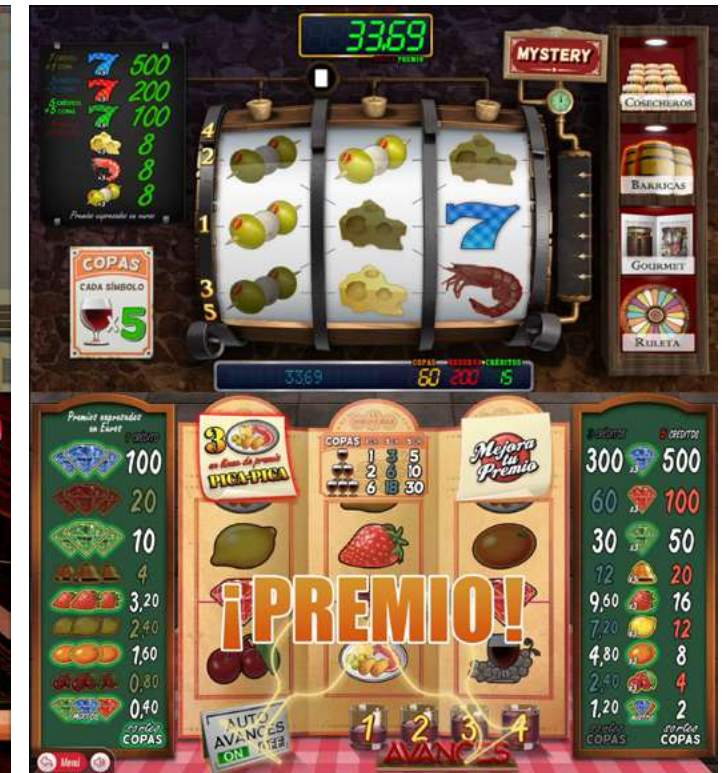

AllWin Series II aumenta la emoción con más bonos para compartir entre sus juegos gracias a dos nuevos títulos: Imperius 2.0, con su simpático protagonista que vive en la antigua Roma y La Bodeguilla Plus, relanzado en máquina mixta como el "retorno con D.O. GiGames".

La esencia de este producto sigue intacta, los bonos ganados en cualquiera de los seis juegos se comparten entre los mismos, regalando al usuario una nueva fórmula en cuanto a diversión. Ahora se incluye un menú tipo *scroll*, desde el que se puede acceder a su galería, que facilita al usuario una experiencia más rápida e intuitiva.

MUEBLE WINNER HD

CARACTERÍSTICAS TÉCNICAS

- Nuevo concepto de iluminación
- Sonido envolvente
- Pantalla superior 27" FullHD
- Pantalla inferior 27" FullHD con sensor táctil PCAP
- Aceptador de monedas X6 Pina Cctalk Azkoyen
- 3 hoppers Rode UII Cctalk
- Aceptador de billetes Innovative NV9+ Cctalk
- Pagador de billetes Innovative NV11+ Cctalk
- Cargador doble USB
- Dimensiones: Alto 1808 x Ancho 671 x Fondo 774 mm

"El retorno con D.O. GiGames" ahora disponible en pantallas de 27". Destacan sus cinco mini-juegos: Gourmet, que puede dar acceso a Delicatessen o Gran Reserva, Ruleta y por último, Mystery.