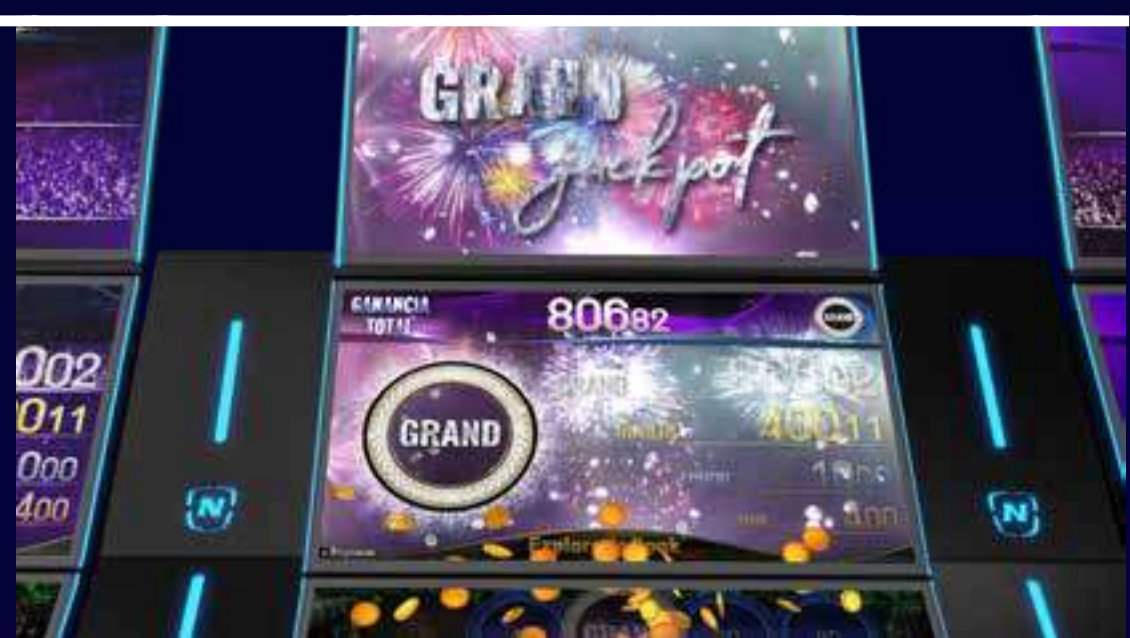

**impera**  **Link™**  
*Series 2*

**PREMIOS "A LO ALTO"**

**NUEVO MUEBLE ERGONÓMICO  
BLACK EDITION II**

**BANDEJA DE MONEDAS  
EN LA BOTONERA**

**10 JUEGOS INÉDITOS**

**NUEVAS ANIMACIONES  
EN EL JUEGO COMÚN**

## Black Edition II

La evolución en la gama de salón viene marcada con Impera Link Series 2. Un producto que se estrena con la estética rompedora del Black Edition II.

La innovación también está presente en su elevador de monedas (*coin lift*), que permite integrar la bandeja en la botonera. Además, sobresale por su elegante y sofisticada iluminación LED, lo que le convierte en el centro de atención de cada establecimiento de juego.

Dicho mueble sorprende por sus más de dos metros de altura, sin que el usuario pierda la visión del juego. Se puede disfrutar de toda la emoción con 27 juegos diferentes, entre los que destacan las aventuras asiáticas de Dragon Soul o las apasionantes frutas de Eternal Fruits.

#### DIMENSIONES

- Alto mueble: 2.216 mm
- Ancho mueble: 636 mm
- Fondo mueble: 757 mm
- Ancho MP3 con separadores: 2.309 mm