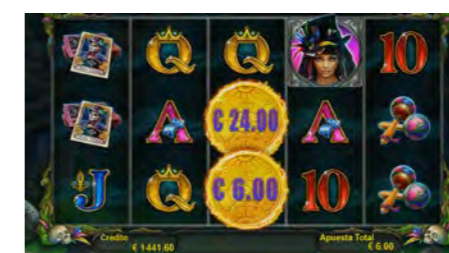

LA MULTIPUESTO DEFINITIVA

NOVOMATIC presenta Cash Connection Edition ES1:

- Jackpot progresivo con 2 niveles interconectados
- Juego común "Lock 'N' Win"
- 4 reconocidos títulos

Cash Connection Edition ES1 es la multipuesto para salón definitiva. Combina la divertida experiencia de 4 reconocidos títulos con un juego común "Lock 'N' Win", permitiendo al jugador acceder a un jackpot de 4 niveles: Grand, Major, Minor y Mini. Para entrar en el "Lock 'N' Win", el jugador debe acumular al menos 6 símbolos (monedas, discos o esferas) en cualquiera de los 4 juegos que componen el modelo.

Su librería de juegos está compuesta por Book of Ra, Charming Lady, Sizzling Hot y Voodoo Magic, destacando estos dos últimos. Sizzling Hot, con 5 rodillos y 5 líneas, brinda una de las mejores experiencias frutales, mientras que, Voodoo Magic, con 5 rodillos y carente de líneas, traslada al jugador a un mágico mundo repleto de muñecos de vudú.

DIMENSIONES

- Alto mueble: 2.060 mm
- Ancho mueble: 765 mm
- Fondo mueble: 771 mm
- Ancho MP3 con separadores: 2.395 mm
- Altura con sign: 2.650 mm