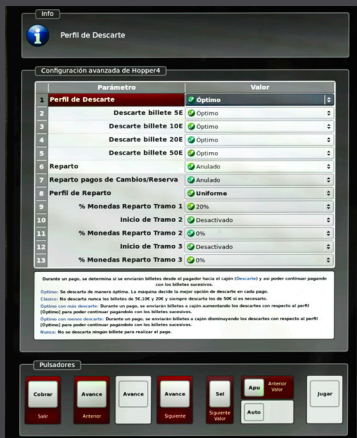

SOFTWARE INTELIGENTE

Pagador multibillete exclusivo de GiGames con varios modos de funcionamiento a elección del Operador. Incluye el modo Óptimo que controla en todo momento los billetes y el orden de pago de forma inteligente reduciendo las descargas / vaciados de la máquina.